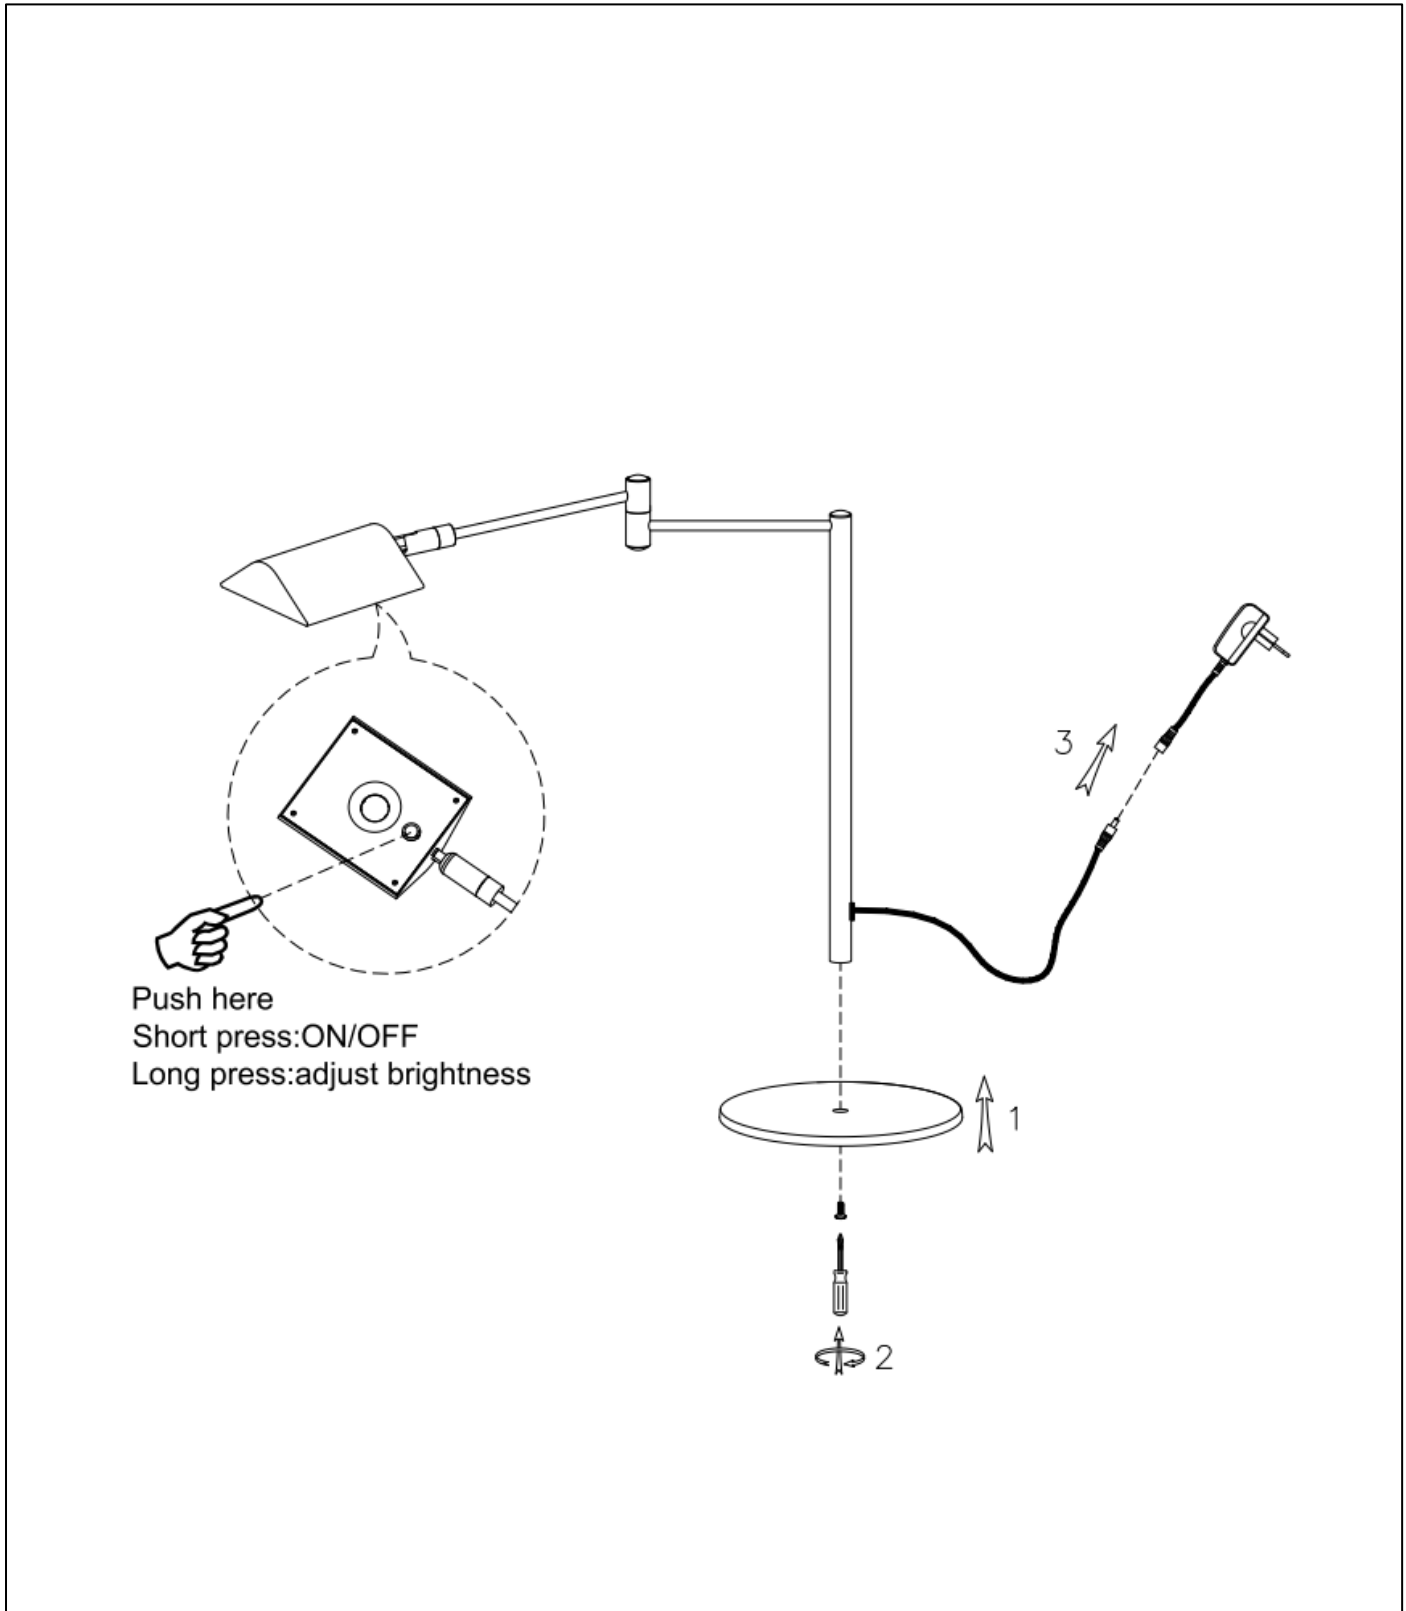

General

Dimensions LxWxH : Ø20 x 38 cm
 Height minimum : -
 Height maximum : -
 Dimensions shade LxWxH : 10 x 9 x 3 cm
 Main material : Metal
 Ceiling rose material:-
 Color : Sandy Matt Black with Joint In Satin Nickel/
 Satin Nickel
 Style : Modern
 Shape : Tube
 Weight : 1,6 kg
 Warranty : 3 years

Product specifications

Dimmable: Yes
 Light direction: Reading Light
 Adjustable in height: Not Adjustable In Height
 Directional: Directional
 Cable : Yes, Cable On Product
 Cable length : 200 cm
 Sensor : Without Sensor
 Control : Push Dimmer Control
 IP-Class : 20
 Electric class : 3
 Light source including : Yes
 Lamp socket : N/A
 Light source number : 1
 Power requirements : 100-240V~50-60Hz
 Bulb type & maximum wattage: LED - max.9W

For more specifications of this product please visit
www.lucide.com

LUCIDE

TECHNICAL DRAWING & DIMENSIONS

NUVOLA

item number: 19665/09/30
EAN code: 5411212193919

item number: 19665/09/12
EAN code: 5411212193902

For more specifications, dimensions please visit

www.lucide.com

LUCIDE

INSTALLATION DRAWING SPECIFICATIONS

Dit product bevat een lichtbron van energie-efficiëntieklasse G
Ce produit contient une source lumineuse de classe énergétique G
Dieses Produkt enthält eine Lichtquelle der Energieeffizienzklasse G
This product contains a light source of energy efficiency class G
Ten produkt zawiera ród o wiat a o klasie efektywno ci energetycznej G