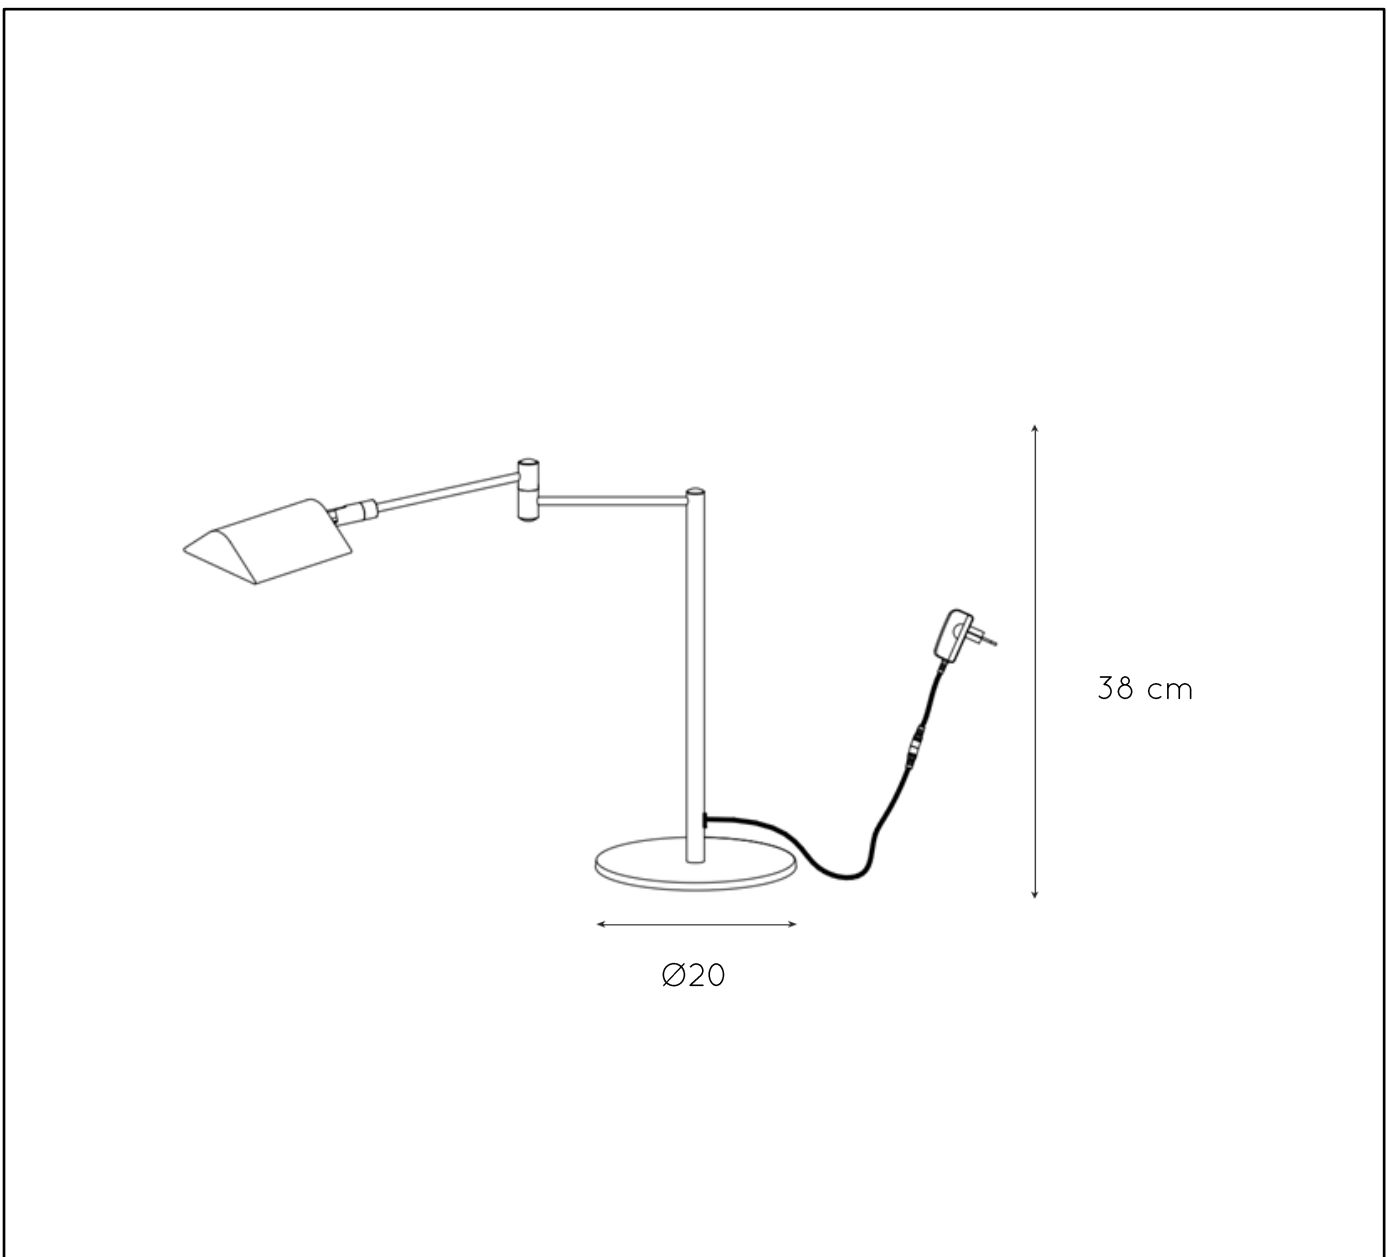

General

Dimensions LxWxH : Ø20 x 38 cm
 Height minimum : -
 Height maximum : -
 Dimensions shade LxWxH : 10 x 9 x 3 cm
 Main material : Metal
 Ceiling rose material:-
 Color : Sandy Matt Black with Joint In Satin Nickel/
 Satin Nickel
 Style : Modern
 Shape : Tube
 Weight : 1,6 kg
 Warranty : 3 years

Product specifications

Dimmable: Yes
 Light direction: Reading Light
 Adjustable in height: Not Adjustable In Height
 Directional: Directional
 Cable : Yes, Cable On Product
 Cable length : 200 cm
 Sensor : Without Sensor
 Control : Push Dimmer Control
 IP-Class : 20
 Electric class : 3
 Light source including : Yes
 Lamp socket : N/A
 Light source number : 1
 Power requirements : 100-240V~50-60Hz
 Bulb type & maximum wattage: LED - max.9W

For more specifications of this product please visit
www.lucide.com

LUCIDE

TECHNICAL DRAWING & DIMENSIONS

NUVOLA

item number: 19665/09/30
EAN code: 5411212193919

item number: 19665/09/12
EAN code: 5411212193902

For more specifications, dimensions please visit

www.lucide.com

LUCIDE

INSTALLATION DRAWING SPECIFICATIONS

Dit product bevat een lichtbron van energie-efficiëntieklasse G
Ce produit contient une source lumineuse de classe énergétique G
Dieses Produkt enthält eine Lichtquelle der Energieeffizienzklasse G
This product contains a light source of energy efficiency class G
Ten produkt zawiera ród o wiat a o klasie efektywno ci energetycznej G